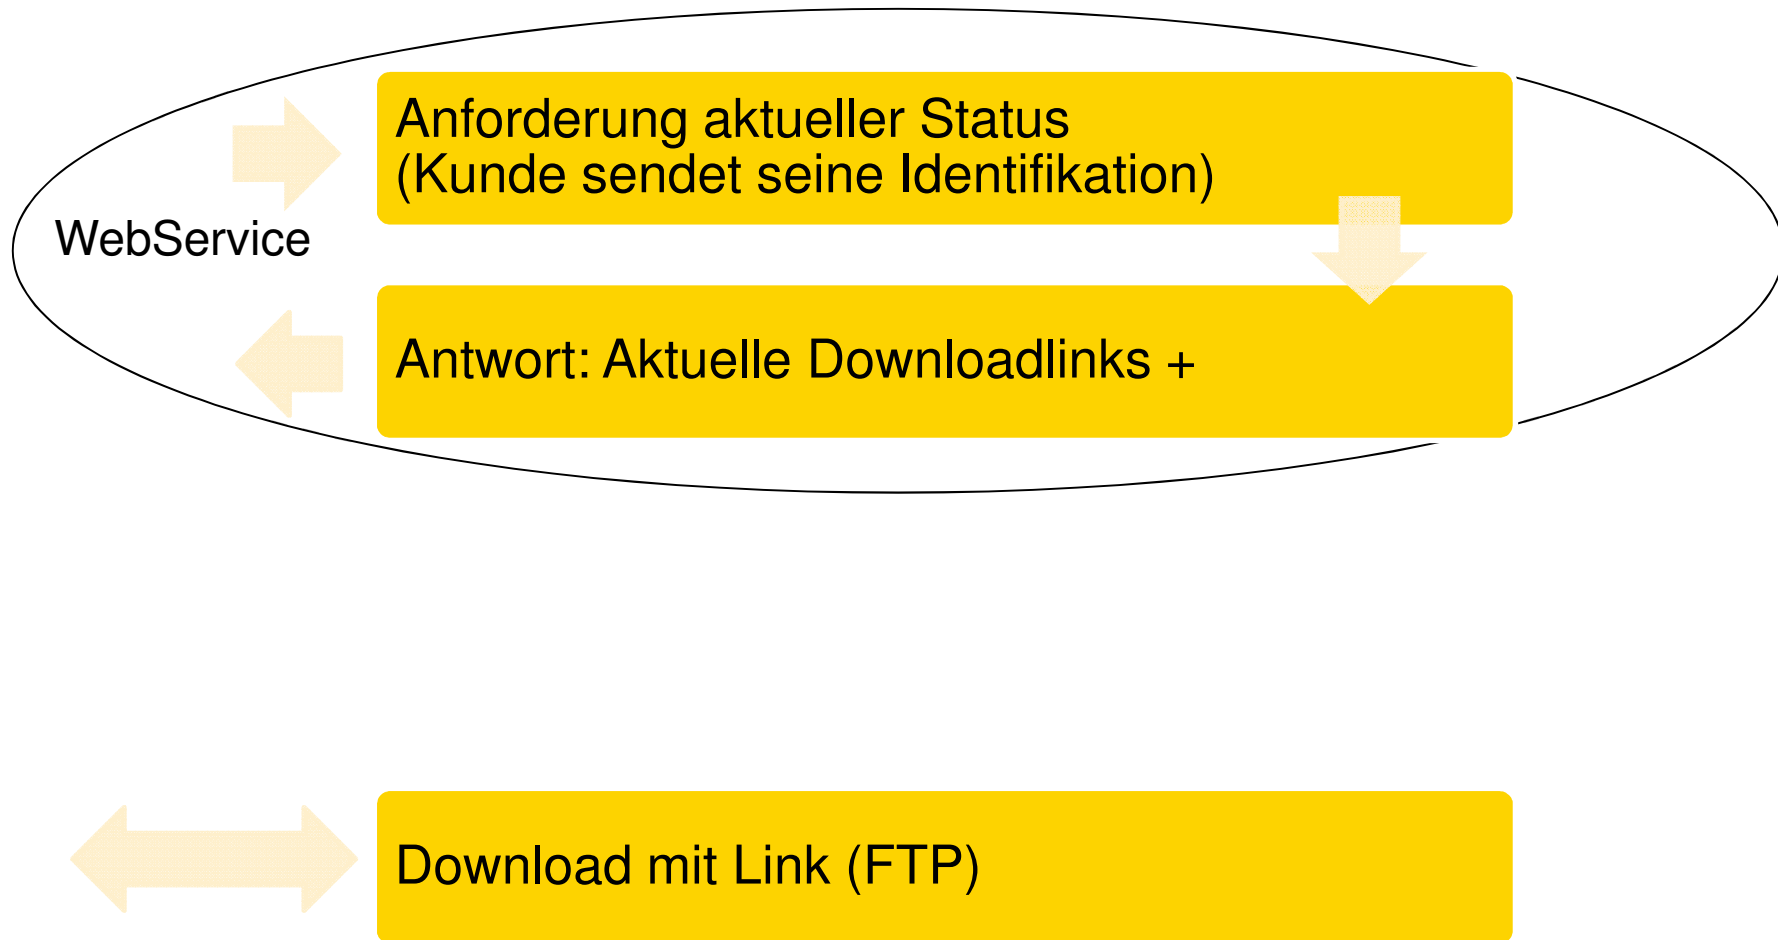

IRIS – Webservice